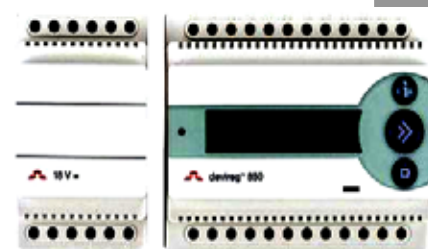

Termostate

Devireg™ 850

Termostatul devireg™ 850 reprezinta solutia optima de mentinere in siguranta a suprafetelor exterioare pe timp de iarna. Sistemul de incalzire este controlat prin interpolarea parametrilor inregistrati de temperatura si umiditate.

Sistemul de degivrare va porni doar atunci cand ambele conditii de temperatura si respectiv umiditate sunt indeplinite. Acest lucru conduce la economisirea energiei si implicit la reducerea costurilor de exploatare

Caracteristici :

- Termostat cu montare pe sina DIN cu transformator extern de 18W .
- Temperatura de lucru pentru senzori: -30C° la 70C°
- Trei relee de 16 A– total maxim de 30 A. Unul dintre relee poate fi folosit pe post de alarma.
- Moduri de operare: Automat, Putere constanta redusa , Putere constanta ridicata, Manual oprit
- Parametrii reglabili: Temperatura de topire, Temperatura de baza, Nivel de umiditate, Durata de post-incalzire.
- Alegerea limbii dorite de afisare a meniului.
- Alegerea modului de functionare dorit: Independent sau Putere redusa / Putere ridicata.
- Vizionarea inregistrarii senzorilor in timp real. Se pot verifica valorile masurate de senzori a temperaturii si a nivelului de umiditate.
- Buton Info pentru informatii sau ajutor. Acest buton va ajuta sa parcurgeti mai usor toate meniurile si setarile pentru termostat.
- Functie Alarma. Posibilitate de interconectare a unei alarme externe. Beculetul rosu din interior va clipi la declansarea alarmei.
- Program de autodiagnoza. Termostatul devireg™ 850 are un program de autodiagnoza, care va detecta eventualele erori de functionare si va emite un semnal luminos de alarma.
- Caracteristica devinet™ activa.
- Caracteristica devibus™ activa. Conectati senzorii de pe suprafata respectiva in paralel, si instalati un singur cablu inapoi catre termostatul devireg 850. Acest cablu poate fi prelungit pana la 400 m.
- RS232 activ. Conectati termostatul devireg 850 la un computer in momentul disponibilitatii unui imbinatatire de meniu.
- Doi senzori digitali , inteligenti de ultima generatie – unul pentru a detecta cand este nevoie de incalzirea suprafetei respective si altul pentru a detecta cand suprafata este uscata. Acesti senzori conduc la reducerea consumului de energie si la o protectie optima.

Caracteristici produs

1-4 senzori pentru sol sau acoperis
Releu pentru alarma
Montare pe sina DIN

Specificatii tehnice

Tensiune :	230 VAC +10%/-20%
Putere electrica :	
Devireg™ 850	Max. 3W
Senzori :	
-pentru sol	Max 13W
-pentru acoperis	Max 8W
Relee :	
-capacitate rezistiva :	250V - 16A
-capacitate inductiva	1A (factor de putere 0.3)
Grad de protectie :	
Devireg™ 850	IP 20
Senzori :	IP 67
Temperatura ambientala :	
-Devireg™ 850	-10C° la +40C°
Senzori :	
-pentru sol	-30C° la +70C°
-pentru acoperis	-50C° la +70C°
Tipul senzorului :	Senzor de umiditate conectați devibus
Afisaj :	Ecran iluminat cu 2x16 caractere
Dimensiuni :	D x H x W in mm:
-Devireg™ 850	53 x 86 x 105
Senzori :	
-pentru sol	D = 87 ; H = 74
-pentru sol (in tub)	D = 93 ; H = 98
-pentru acoperis	15 x 23.5 x 216